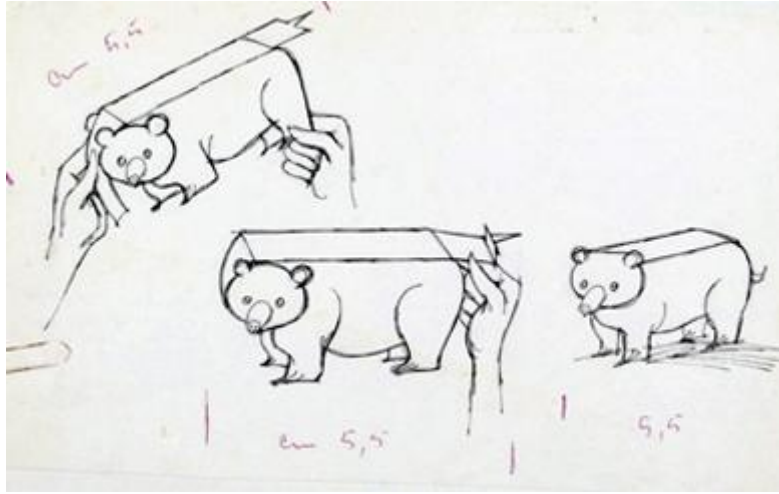

Registro 3-36036

**Institución**

Museo Histórico Nacional

Tipo de objeto

Dibujo

Materiales y técnicas

Dibujo

Dimensiones

Ancho 31,5 x Alto 18 cm

Características que lo distinguen

Objeto bidimensional de forma rectangular, dispuesto horizontalmente. Representa dibujos de figuras recortables de osos y la forma de armarlos, todo en blanco y negro.