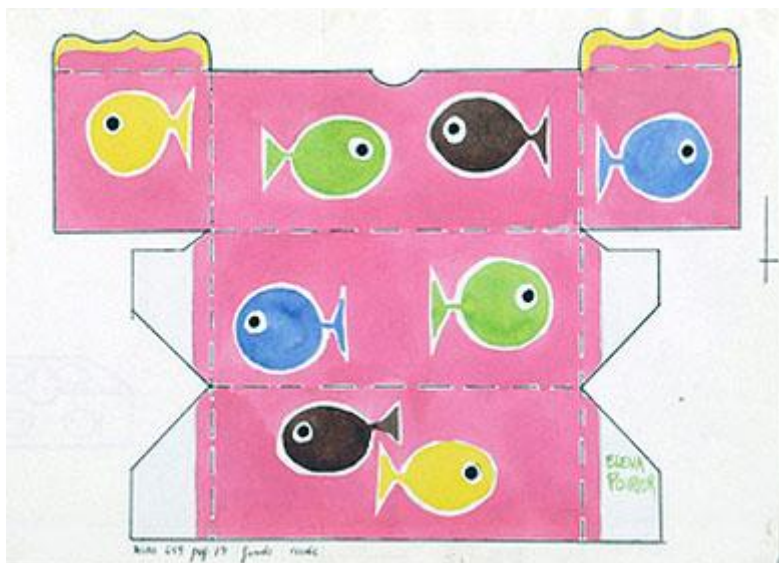

## Registro 3-36039

**Institución**

Museo Histórico Nacional

**Tipo de objeto**

Dibujo

**Materiales y técnicas**

Dibujo

**Dimensiones**

Ancho 32,7 x Alto 20 cm

**Características que lo distinguen**

Objeto bidimensional de forma rectangular, dispuesto horizontalmente. Representa una figura recortable de forma poligonal de color rosado, con peces de distintos colores en su interior.