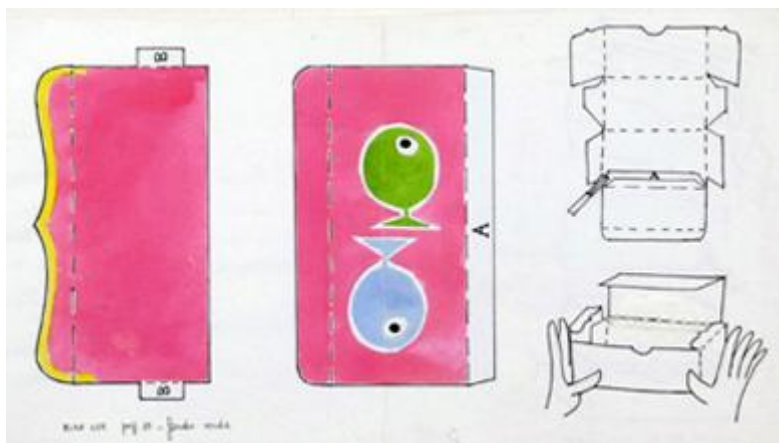

Registro 3-36040

**Institución**

Museo Histórico Nacional

Tipo de objeto

Dibujo

Materiales y técnicas

Dibujo

Dimensiones

Ancho 35,5 x Alto 18 cm

Características que lo distinguen

Objeto bidimensional de forma rectangular, dispuesto horizontalmente. Representa figuras recortables de formas semi rectangulares de color rosado, una de ellas tiene dos peces en el interior. En el costado derecho un dibujo en blanco y negro.