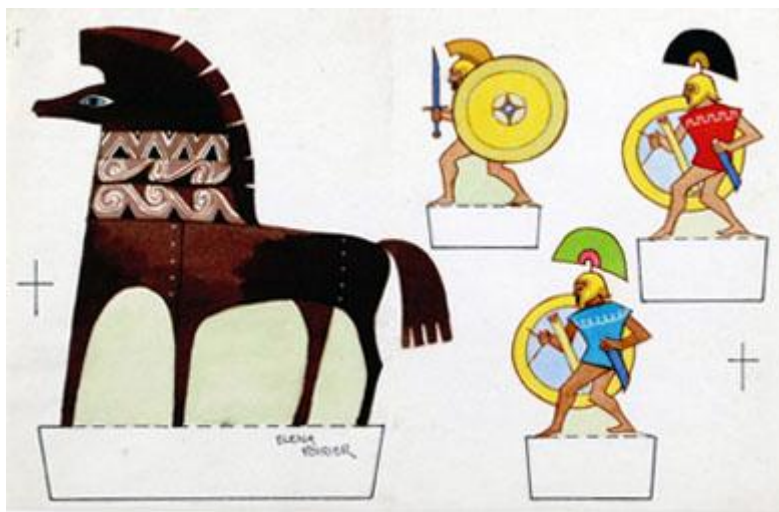

Registro 3-36041

**Institución**

Museo Histórico Nacional

Tipo de objeto

Dibujo

Materiales y técnicas

Dibujo

Dimensiones

Ancho 33 x Alto 21 cm

Características que lo distinguen

Objeto bidimensional de forma rectangular, dispuesto horizontalmente. Representa figuras recortables de distintas formas y colores.

Título

Guerra de Troya