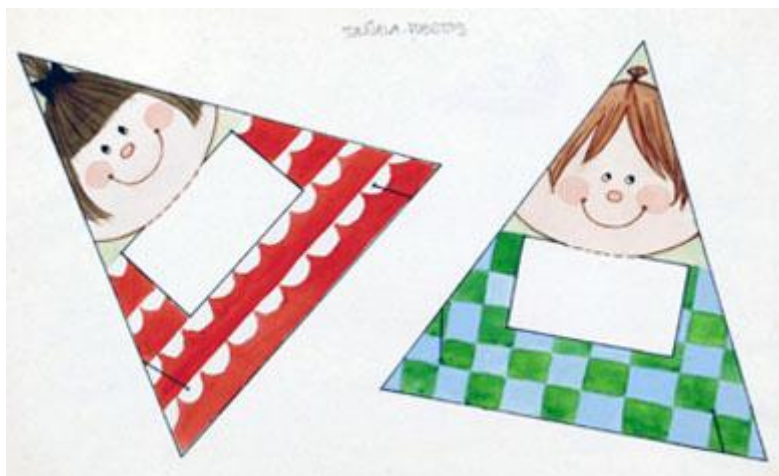

Registro 3-36057

**Institución**

Museo Histórico Nacional

Tipo de objeto

Dibujo

Materiales y técnicas

Dibujo

Dimensiones

Ancho 38 x Alto 22,4 cm

Características que lo distinguen

Objeto bidimensional de forma rectangular, dispuesto horizontalmente. Representa dos figuras humanas coloreadas, recortables. Una leyenda en la parte superior.