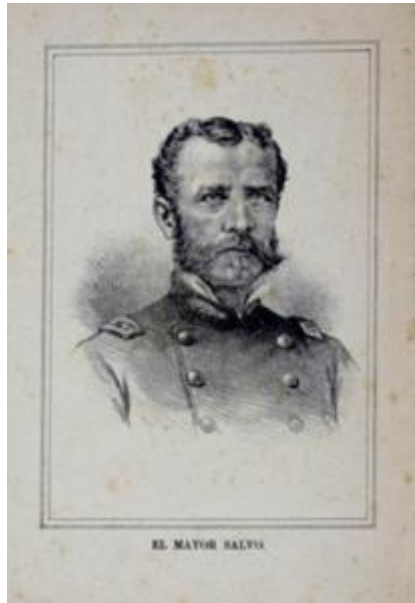

Registro 3-36089

**Institución**

Museo Histórico Nacional

Tipo de objeto

Grabado

Materiales y técnicas

Grabado

Dimensiones

Ancho 18 x Alto 25,5 cm

Características que lo distinguen

Busto de personaje masculino barbado. Lleva traje militar con charreteras y seis botones en la pechera. Se encuentra enmarcado por rectángulo debajo del cual se puede leer "El mayor Salvo"

Título

Retrato de José de la Cruz Salvo Poblete