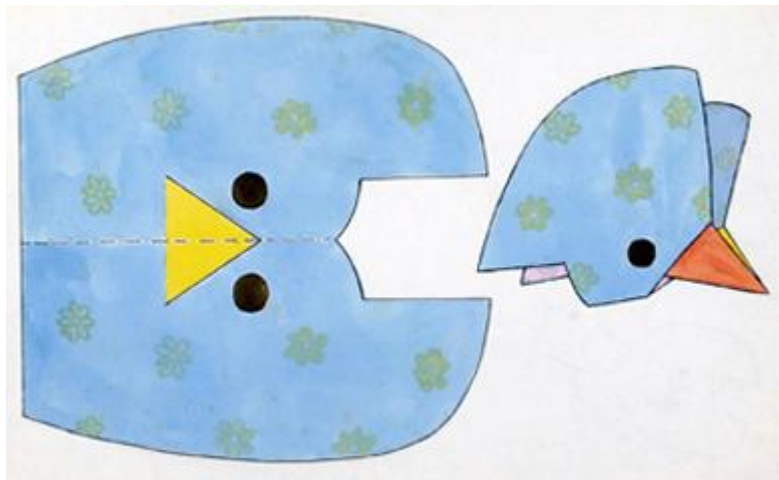

## Registro 3-36114

**Institución**

Museo Histórico Nacional

**Tipo de objeto**

Dibujo

**Materiales y técnicas**

Dibujo

**Dimensiones**

Ancho 38,8 x Alto 22,3 cm

**Características que lo distinguen**

Objeto bidimensional de forma rectangular, dispuesto horizontalmente. Representa dos figuras, recortables, coloreadas predominantemente en color celeste.