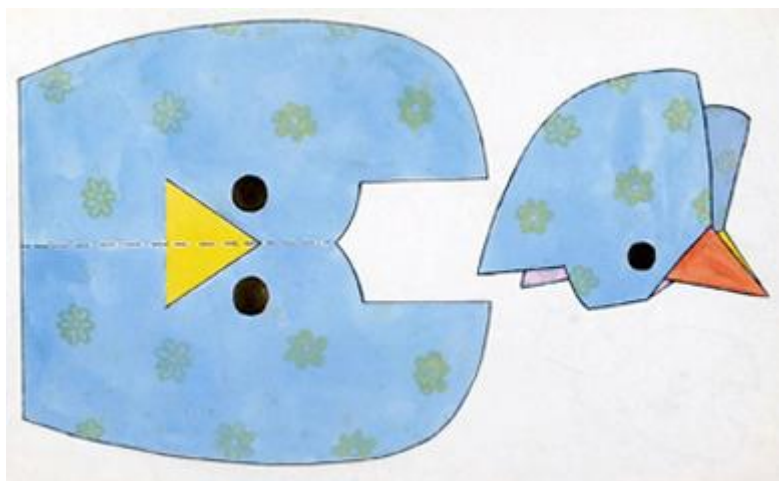

Registro 3-36115

**Institución**

Museo Histórico Nacional

Tipo de objeto

Dibujo

Materiales y técnicas

Dibujo

Dimensiones

Ancho 22,5 x Alto 37,5 cm

Características que lo distinguen

Objeto bidimensional de forma rectangular, dispuesto horizontalmente. Representa dos figuras, recortables, coloreadas en que predomina el color celeste.