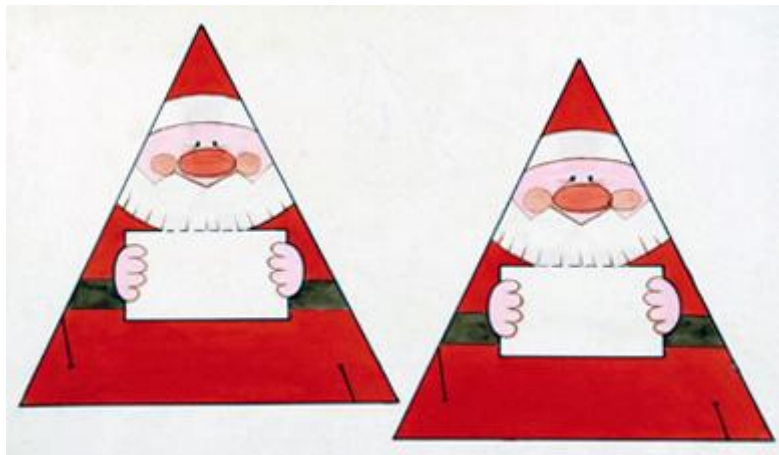

Registro 3-36117

**Institución**

Museo Histórico Nacional

Tipo de objeto

Dibujo

Materiales y técnicas

Dibujo

Dimensiones

Ancho 38,5 x Alto 22,5 cm

Características que lo distinguen

Obra visual de formato rectangular y disposición horizontal, es una ilustración que representa dos figuras triangulares de color rojo, sobre fondo blanco; el vértice superior se observa un rostro de nariz prominente y barba, al centro tiene recuadro blanco y una franja negra; la base es negra.