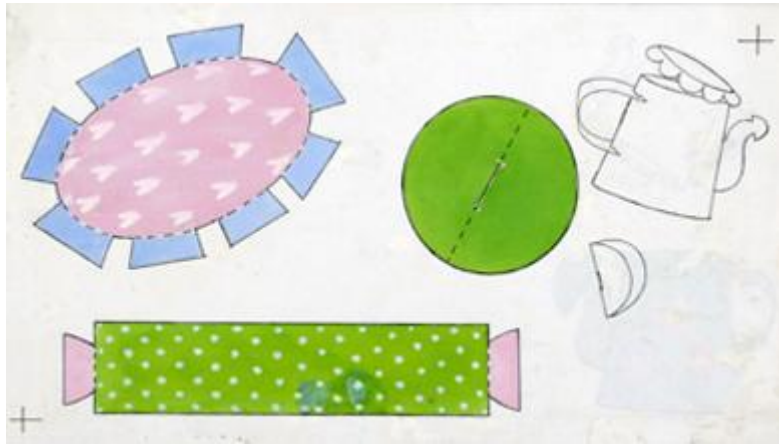

Registro 3-36120

**Institución**

Museo Histórico Nacional

Tipo de objeto

Dibujo

Materiales y técnicas

Dibujo

Dimensiones

Ancho 38,5 x Alto 21,2 cm

Características que lo distinguen

Objeto bidimensional de forma rectangular, dispuesto horizontalmente. Representa diferentes figuras, algunas coloreadas y recortables. En el lado derecho dos dibujos en blanco y negro.

Título

Regadera con Flores