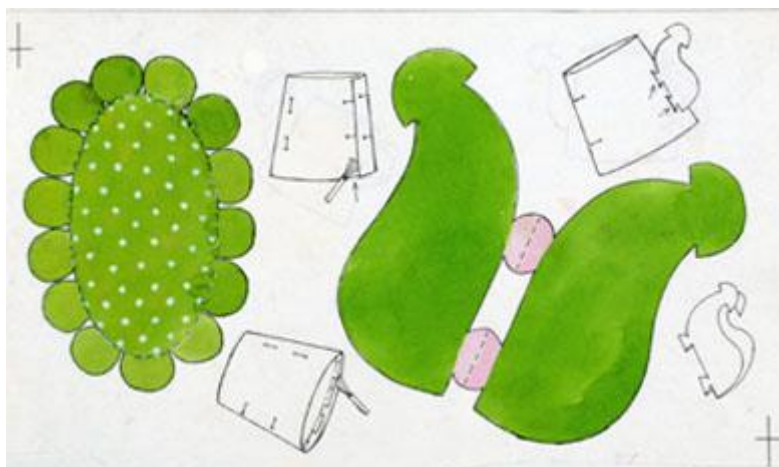

## Registro 3-36121

**Institución**

Museo Histórico Nacional

**Tipo de objeto**

Dibujo

**Materiales y técnicas**

Dibujo

**Dimensiones**

Ancho 38,5 x Alto 21,2 cm

**Características que lo distinguen**

Objeto bidimensional de forma rectangular, dispuesto horizontalmente. Representa dos figuras recortables con distintas formas de color verde. Cuatro dibujos en blanco y negro.

**Título**

Regadera con Flores B