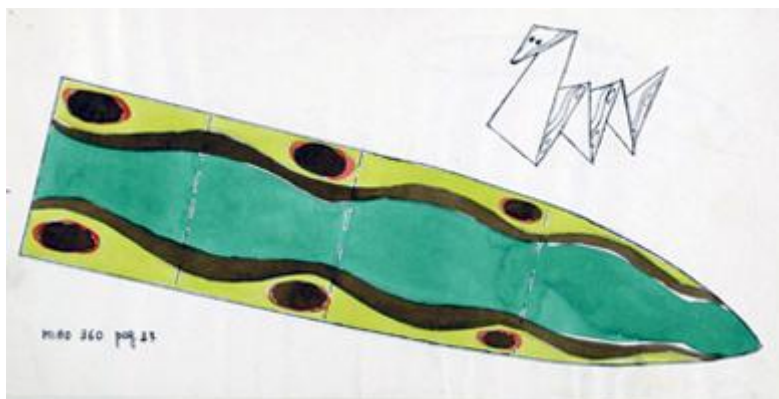

Registro 3-36128

**Institución**

Museo Histórico Nacional

Tipo de objeto

Dibujo

Materiales y técnicas

Dibujo

Dimensiones

Ancho 38 x Alto 18 cm

Características que lo distinguen

Objeto bidimensional de forma rectangular, dispuesto horizontalmente. Representa una figura, recortable, con distintas formas y colores. En la parte superior un dibujo en blanco y negro.