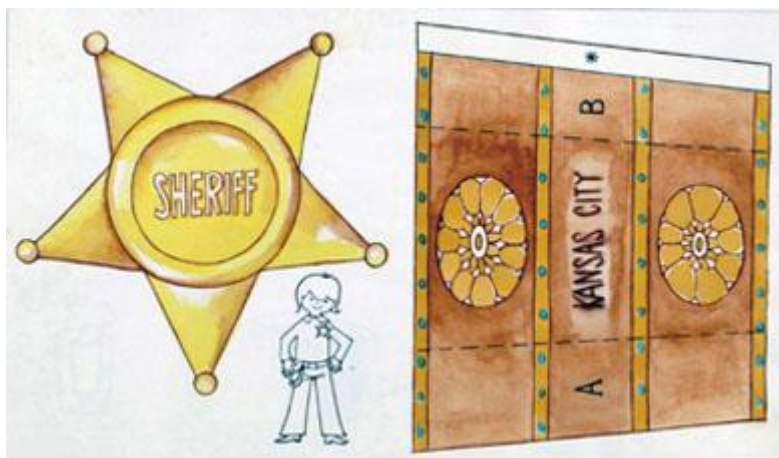

Registro 3-36131

**Institución**

Museo Histórico Nacional

Tipo de objeto

Dibujo

Materiales y técnicas

Dibujo

Dimensiones

Ancho 39,5 x Alto 24 cm

Características que lo distinguen

Objeto bidimensional de forma rectangular, dispuesto horizontalmente. Representa dos figuras recortables, con distintas formas y colores. Un dibujo en blanco y negro.