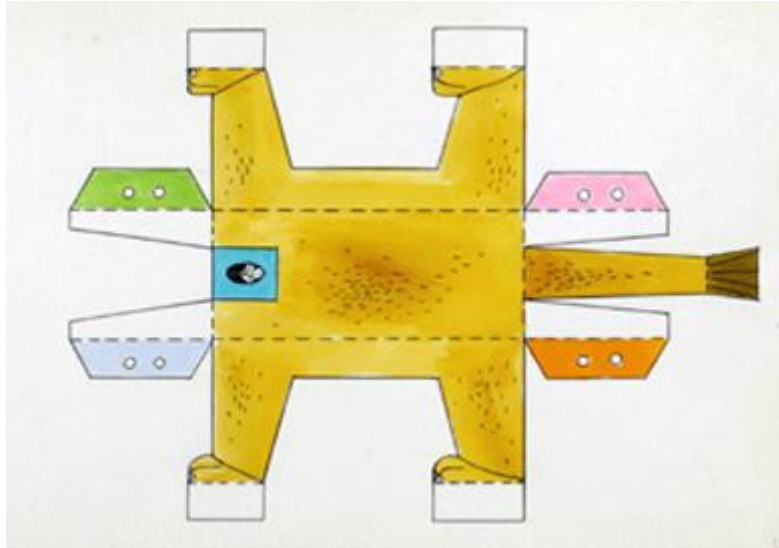

Registro 3-36133

**Institución**

Museo Histórico Nacional

Tipo de objeto

Dibujo

Materiales y técnicas

Dibujo

Dimensiones

Ancho 39 x Alto 22,5 cm

Características que lo distinguen

Objeto bidimensional de forma rectangular, dispuesto horizontalmente. Representa una figura con distintas formas y colores. Recortable.

Título

León Amarillo A