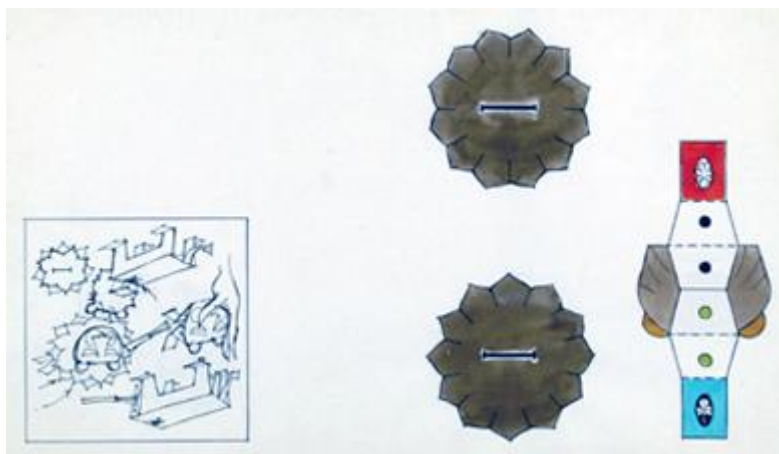

Registro 3-36134

**Institución**

Museo Histórico Nacional

Tipo de objeto

Dibujo

Materiales y técnicas

Dibujo

Dimensiones

Ancho 39 x Alto 22,5 cm

Características que lo distinguen

Objeto bidimensional de forma rectangular, dispuesto horizontalmente. Representa tres figuras con distintas formas y colores, recortables. En un recuadro un dibujo en blanco y negro.