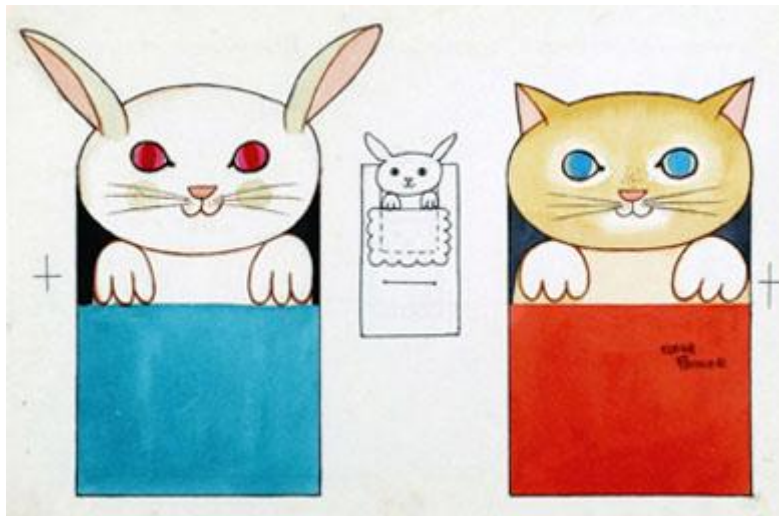

Registro 3-36144

**Institución**

Museo Histórico Nacional

Tipo de objeto

Dibujo

Materiales y técnicas

Dibujo

Dimensiones

Ancho 36 x Alto 23 cm

Características que lo distinguen

Objeto bidimensional de forma rectangular, dispuesto horizontalmente. Representa figuras zoomorfas coloreadas y en el centro un dibujo en blanco y negro.

Título

Conejo y Gato en Cama A