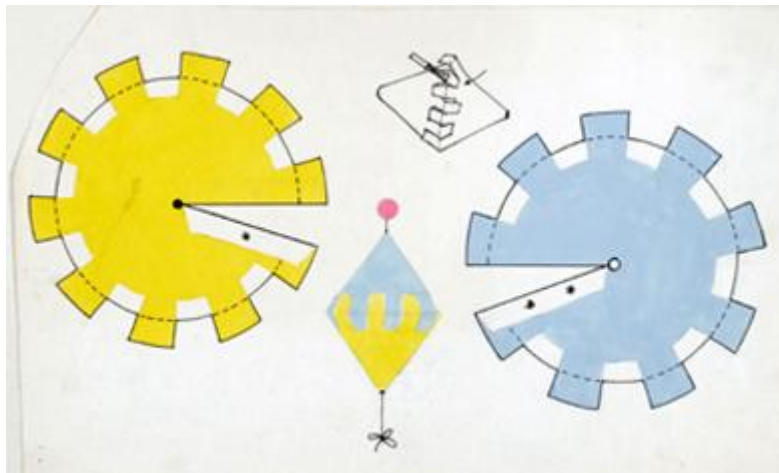

Registro 3-36148

**Institución**

Museo Histórico Nacional

Tipo de objeto

Dibujo

Materiales y técnicas

Dibujo

Dimensiones

Ancho 35,5 x Alto 21,5 cm

Características que lo distinguen

Objeto bidimensional de forma rectangular, dispuesto horizontalmente. Representa figuras con distintas formas y colores, recortables. Un dibujo en blanco y negro.

Título

Árbol de Navidad y Adorno A