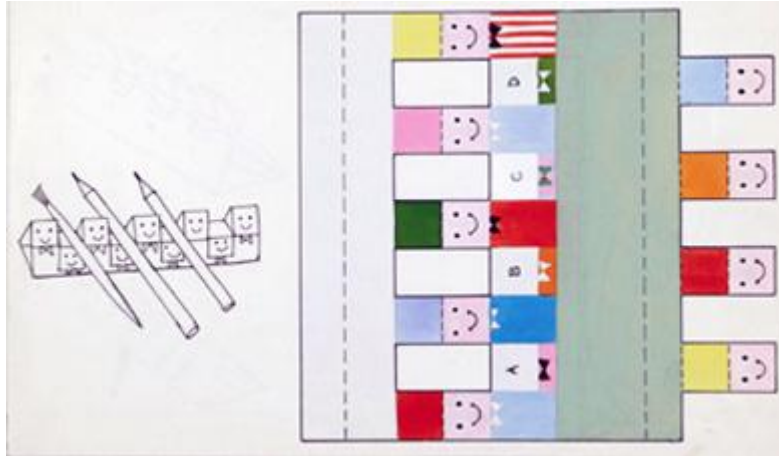

Registro 3-36151

**Institución**

Museo Histórico Nacional

Tipo de objeto

Dibujo

Materiales y técnicas

Dibujo

Dimensiones

Ancho 36 x Alto 21,5 cm

Características que lo distinguen

Objeto bidimensional de forma rectangular, dispuesto horizontalmente. Representa figuras con distintas formas rectas y colores. Recortables. Un dibujo en blanco y negro en el lado izquierdo.