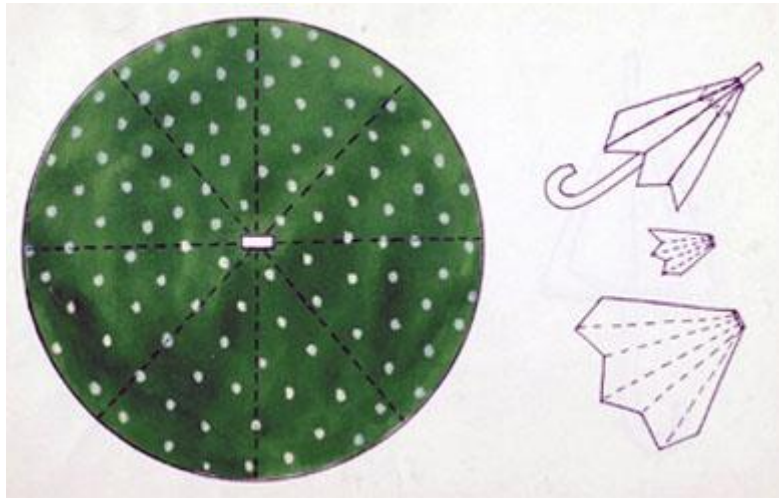

Registro 3-36152

**Institución**

Museo Histórico Nacional

Tipo de objeto

Dibujo

Materiales y técnicas

Dibujo

Dimensiones

Ancho 37,5 x Alto 22,5 cm

Características que lo distinguen

Objeto bidimensional de forma rectangular, dispuesto horizontalmente. Representa una figura de forma circular con fondo de color verde, recortable. Tres dibujos en blanco y negro en el lado derecho.