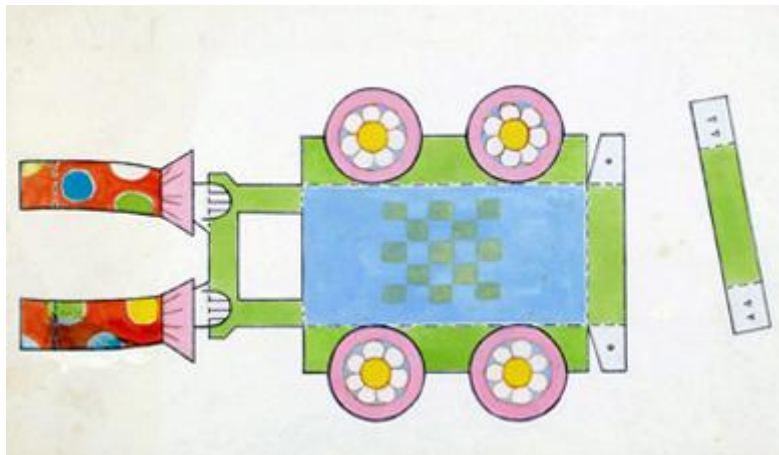

Registro 3-36190

**Institución**

Museo Histórico Nacional

Tipo de objeto

Dibujo

Materiales y técnicas

Dibujo

Dimensiones

Ancho 34,8 x Alto 21,9 cm

Título

Payaso con Carro (2) / Construcción