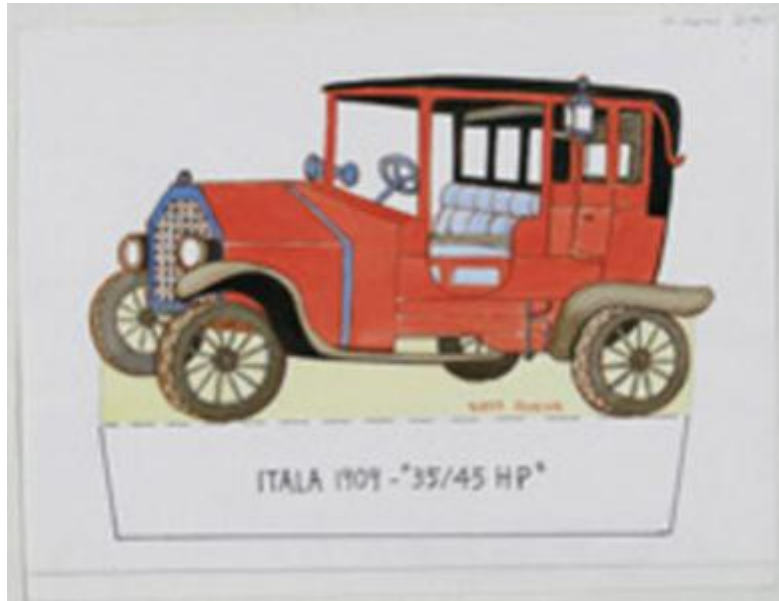

Registro 3-36235

**Institución**

Museo Histórico Nacional

Tipo de objeto

Dibujo

Materiales y técnicas

Dibujo

Dimensiones

Ancho 28,5 x Alto 20,5 cm

Título

OM 1908, Alfa Romeo 1929, Bugatti 1925, Itala 1909