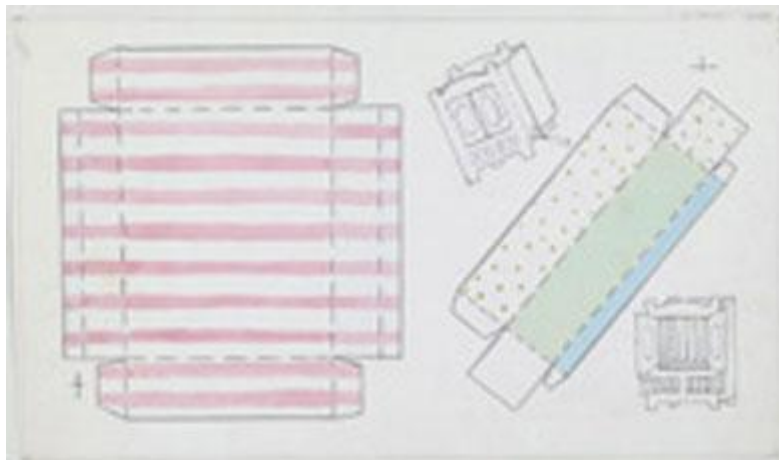

Registro 3-36239

**Institución**

Museo Histórico Nacional

Tipo de objeto

Dibujo

Materiales y técnicas

Dibujo

Dimensiones

Ancho 38,3 x Alto 22,3 cm

Características que lo distinguen

Objeto bidimensional de forma rectangular, dispuesto horizontalmente. Por el anverso representa dos figuras, la de la izquierda cuadrangular con franjas horizontales color rosado, y la de la derecha alargada y dispuesta en diagonal, con centro color verde y parte superior con lunares rosados.