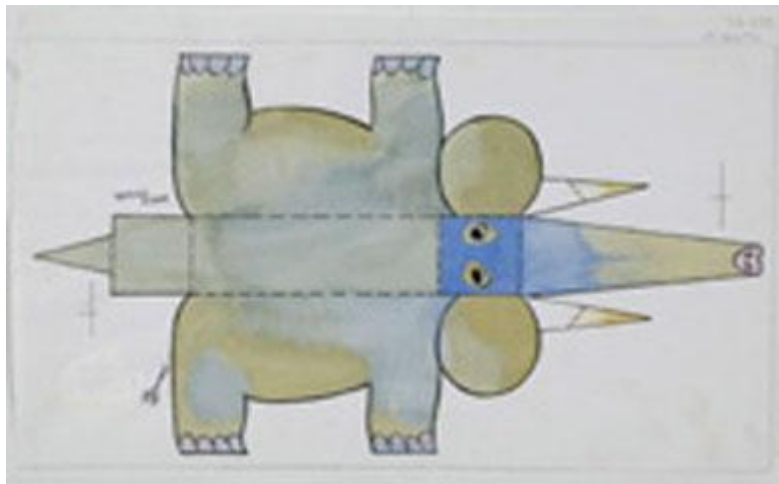

## Registro 3-36253

**Institución**

Museo Histórico Nacional

**Tipo de objeto**

Dibujo

**Materiales y técnicas**

Dibujo

**Dimensiones**

Ancho 30,9 x Alto 18,9 cm

**Título**

Elefante Verde