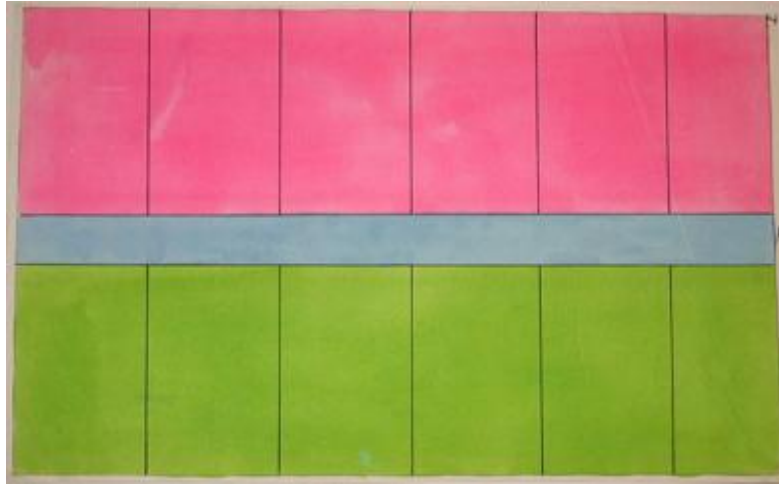

Registro 3-36278

**Institución**

Museo Histórico Nacional

Tipo de objeto

Dibujo

Materiales y técnicas

Dibujo

Dimensiones

Ancho 36,5 x Alto 22,4 cm

Características que lo distinguen

Objeto bidimensional de forma rectangular, dispuesto horizontalmente. En la parte superior, representa un rectángulo de color rosado con líneas verticales, uno verde en la parte inferior y franja celeste al centro.