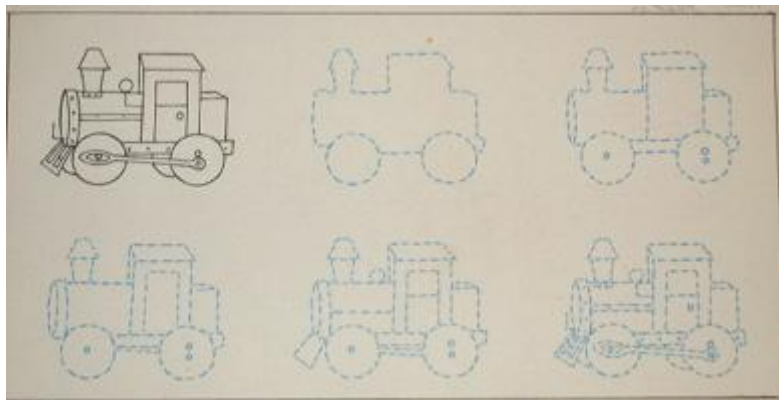

Registro 3-36289

**Institución**

Museo Histórico Nacional

Tipo de objeto

Dibujo

Materiales y técnicas

Dibujo

Dimensiones

Ancho 34,3 x Alto 17,5 cm

Título

Locomotora y otros