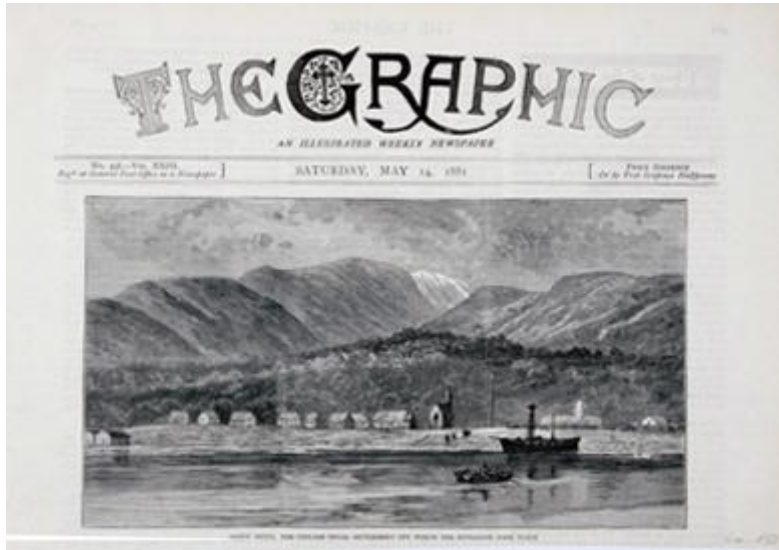

Registro 3-36351

**Institución**

Museo Histórico Nacional

Tipo de objeto

Grabado

Materiales y técnicas

Grabado

Dimensiones

Ancho 30 x Alto 21 cm

Características que lo distinguen

Paisaje marino. En primer embarcaciones en el mar. Detrás de ella se divisan casas y, en tercer plano, una cadena montañosa. El dibujo tiene la inscripción The Graphic sobre la zona superior.