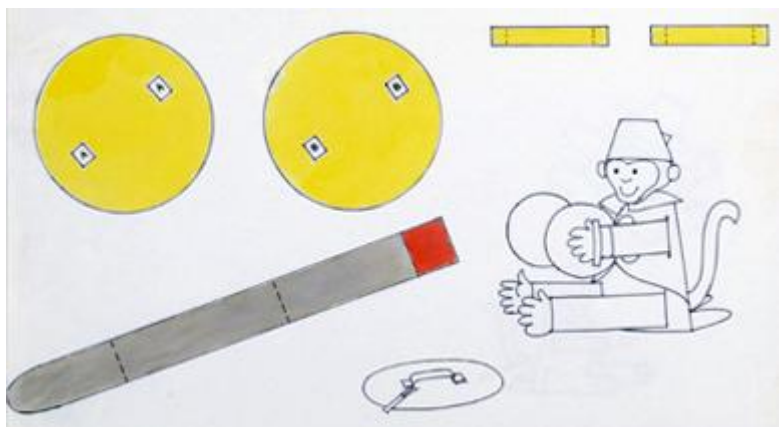

## Registro 3-36439

**Institución**

Museo Histórico Nacional

**Tipo de objeto**

Dibujo

**Materiales y técnicas**

Dibujo

**Dimensiones**

Ancho 35,5 x Alto 22,5 cm

**Características que lo distinguen**

Objeto bidimensional de forma rectangular, dispuesto horizontalmente. Representa varias figuras con distintas formas y colores. Recortable. Dos dibujos en blanco y negro en la esquina derecha.

**Título**

Mono tocando platillos musicales