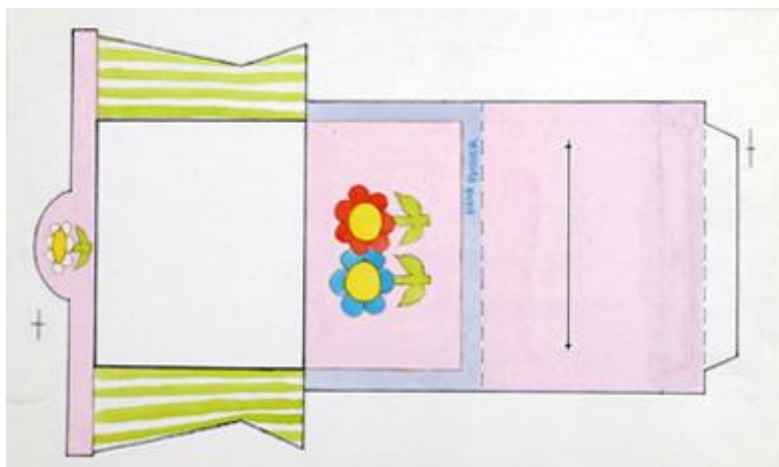

Registro 3-36454

**Institución**

Museo Histórico Nacional

Tipo de objeto

Dibujo

Materiales y técnicas

Dibujo

Dimensiones

Ancho 22,5 x Alto 38,5 cm

Características que lo distinguen

Objeto bidimensional de forma rectangular, dispuesto horizontalmente. Representa una figura con distintas formas y colores. Recortable.

Título

Reina, Principe y bruja caseta de titeres