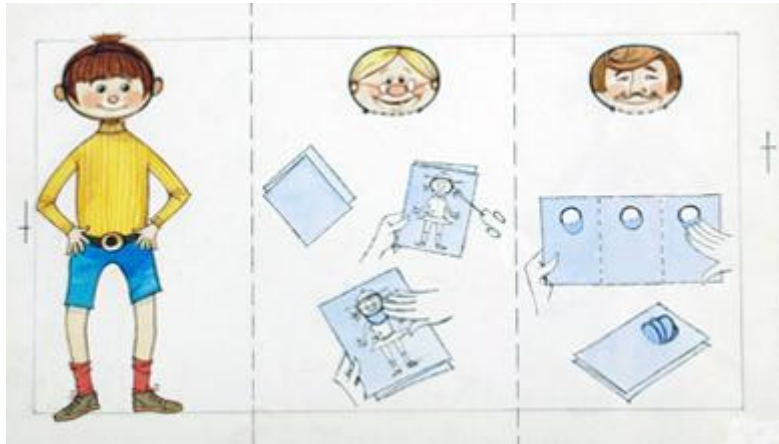

## Registro 3-36480

**Institución**

Museo Histórico Nacional

**Tipo de objeto**

Dibujo

**Dimensiones**

Ancho 38,4 x Alto 22,5 cm

**Características que lo distinguen**

Obra visual de formato rectangular y disposición horizontal, la composición esta dividida en tres secciones longitudinales; al extremo izquierdo presenta la figura esquemática de un niño, al extremo superior de la parte central y derecha dos rostros de formato circular; bajo esos tiene instrucciones visuales para armar las figuras

**Título**

Figuras humanas para recortar

**Creador**

Elena Poirier