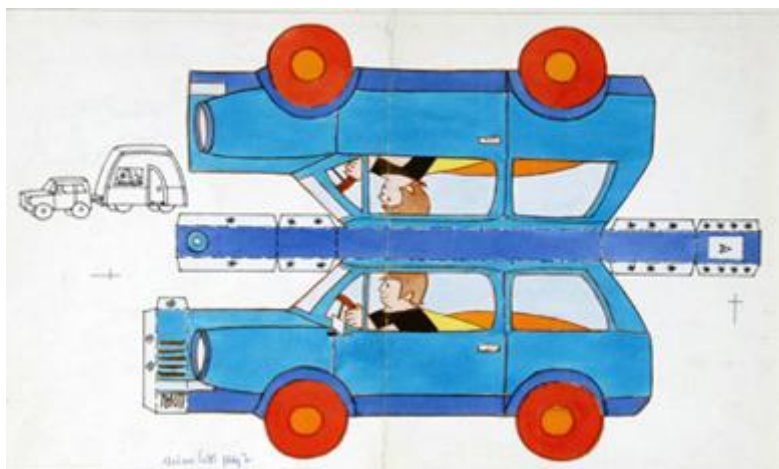

Registro 3-36502

**Institución**

Museo Histórico Nacional

Tipo de objeto

Dibujo

Dimensiones

Ancho 37,4 x Alto 22,5 cm

Características que lo distinguen

Obra visual de formato rectangular y disposición horizontal, representa una figura esquemática de un vehículo, de color azul, es una vista lateral y está duplicado; a un extremo se observa la figura delineada del auto con una casa rodante.