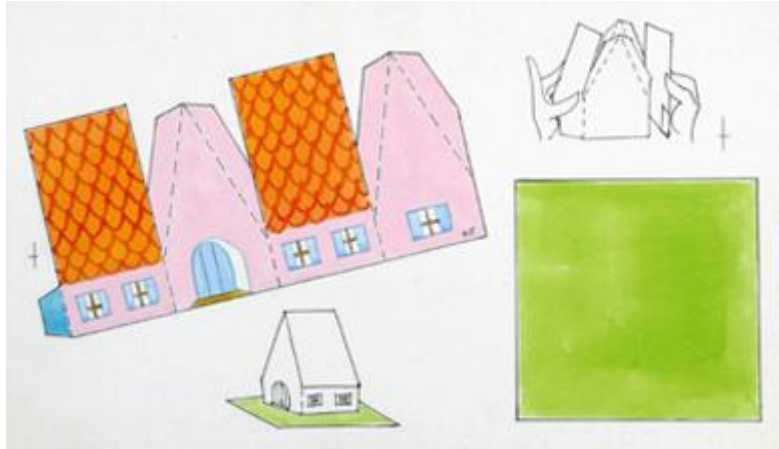

Registro 3-36508

**Institución**

Museo Histórico Nacional

Tipo de objeto

Dibujo

Materiales y técnicas

Dibujo

Dimensiones

Ancho 38,6 x Alto 32,1 cm

Características que lo distinguen

Obra visual de formato rectangular y disposición horizontal, presenta cuatro figuras aisladas, a extremo derecho se observa un cuadrado de color verde, sobre este la figura de par de manos delineada en negro; al extremo izquierdo aparece una figura ubicada en forma diagonal, es un modulo rectangular de borde superior mixtilíneo, representa una casa de color rosado; bajo esta, el volumen de la figura.