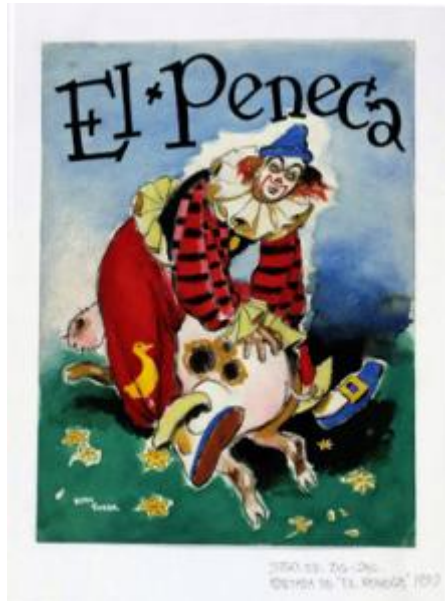

Registro 3-36559

**Institución**

Museo Histórico Nacional

Tipo de objeto

Dibujo

Materiales y técnicas

Dibujo

Dimensiones

Ancho 25,2 x Alto 33,7 cm

Características que lo distinguen

Imagen en acuarela de personaje masculino, vestido con ropas de colores y maquillado como payaso, quien sostiene a un cerdo entre sus manos

Título

Portada "El Peneca" (Payaso arriba de un chancho)

Creador

Desconocido/a