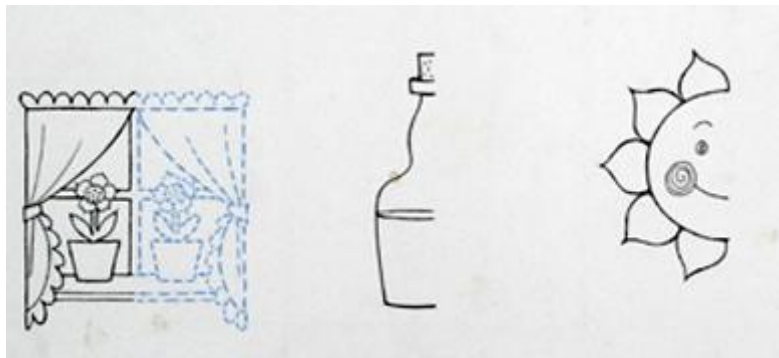

Registro 3-36619

**Institución**

Museo Histórico Nacional

Tipo de objeto

Dibujo

Materiales y técnicas

Dibujo

Dimensiones

Ancho 34,6 x Alto 18,1 cm

Características que lo distinguen

Obra bidimensional en formato rectangular en disposición horizontal. Composición monocroma en base a dibujo que representa a una ventana con cortinas y macetero con flor, dividido en su eje central vertical, con el lado izquierdo dibujado en línea continua, mientras que el lado derecho dibujado con línea punteada, además de la mitad izquierda de una botella y la misma mitad de un sol sonriente.