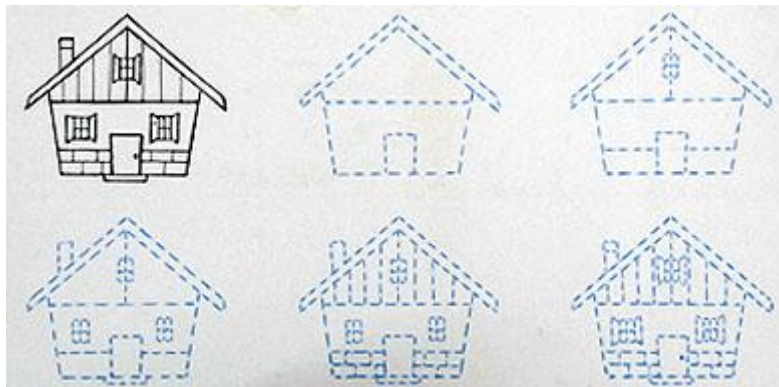

## Registro 3-36620

**Institución**

Museo Histórico Nacional

**Tipo de objeto**

Dibujo

**Materiales y técnicas**

Dibujo

**Dimensiones**

Ancho 34,9 x Alto 18,3 cm

**Características que lo distinguen**

Obra bidimensional en formato rectangular en disposición horizontal. Composición monocroma en base al dibujo de una casa con tres ventanas y chimenea además de los esquemas en líneas punteadas para dibujarla paso a paso.