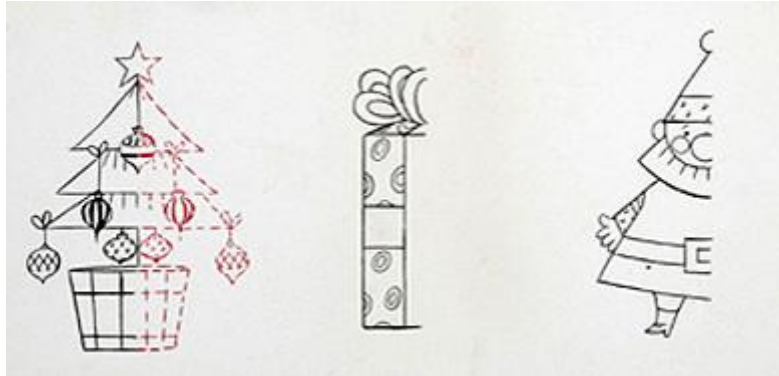

Registro 3-36623

**Institución**

Museo Histórico Nacional

Tipo de objeto

Dibujo

Materiales y técnicas

Dibujo

Dimensiones

Ancho 34,9 x Alto 17,7 cm

Características que lo distinguen

Obra bidimensional en formato rectangular en disposición horizontal. Composición monocroma en base a dibujo que representa un árbol de navidad, dividido en su eje central vertical, con el lado izquierdo dibujado en línea continua, mientras que el lado derecho dibujado con línea punteada, además de la mitad izquierda de un regalo y la misma mitad de un dibujo de Santa Claus.

Título

Arbol de Navidad

Creador

Elena Poirier