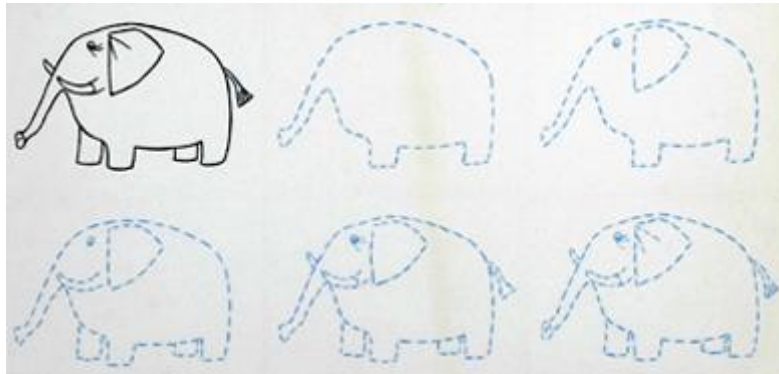

Registro 3-36633

**Institución**

Museo Histórico Nacional

Tipo de objeto

Dibujo

Materiales y técnicas

Dibujo

Dimensiones

Ancho 34 x Alto 17,4 cm

Características que lo distinguen

Obra bidimensional en formato rectangular en disposición horizontal. Composición monocroma en base a la vista lateral del dibujo de un elefante además de los esquemas en líneas punteadas para dibujarlo paso a paso.