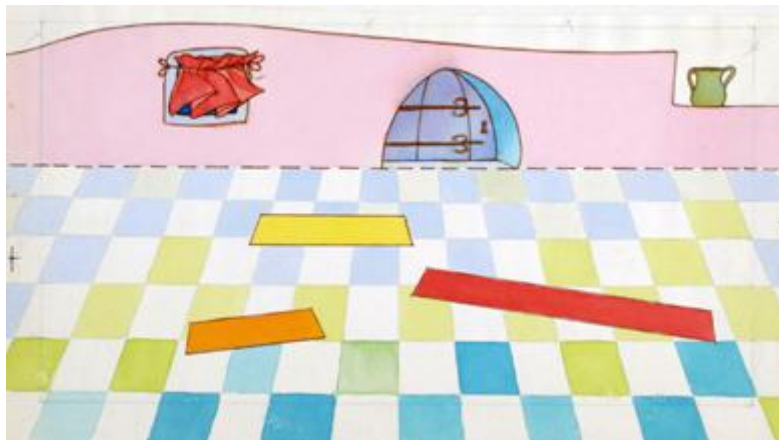

Registro 3-36655

**Institución**

Museo Histórico Nacional

Tipo de objeto

Dibujo

Materiales y técnicas

Dibujo

Dimensiones

Ancho 38 x Alto 21 cm

Características que lo distinguen

Obra bidimensional en formato rectangular en disposición horizontal. Composición a color en base a dibujo de una pared rosa, con puerta de madera azul y ventana con costinas rojas junto a suelo ajedrezado multicolor.