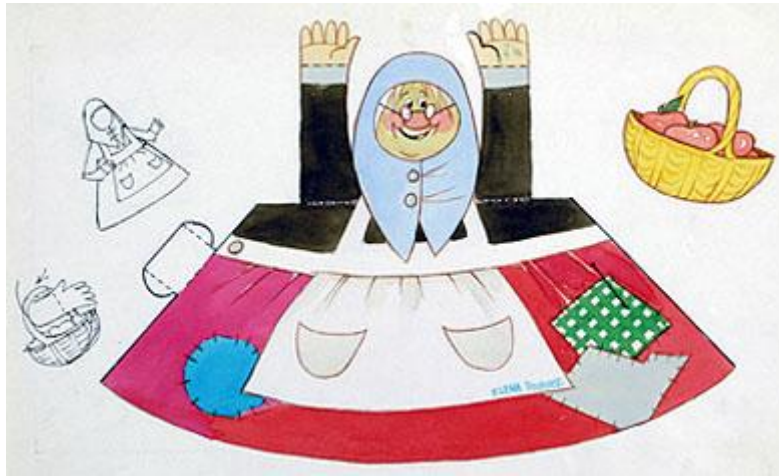

Registro 3-36668

**Institución**

Museo Histórico Nacional

Tipo de objeto

Dibujo

Materiales y técnicas

Dibujo

Dimensiones

Ancho 36,7 x Alto 22,3 cm

Características que lo distinguen

Obra bidimensional en formato rectangular en disposición horizontal. Composición a color para recortar y armar compuesta por dibujo de un personaje desplegado. Representación de figura femenina de edad avanzada, lleva la cabeza cubierta, los brazos alzados, falda roja remendada por parches de colores y delantal blanco a la cintura. Al lado derecho canasta con manzanas rojas y al lado izquierdo dibujo en blanco y negro con instrucción de plegado.