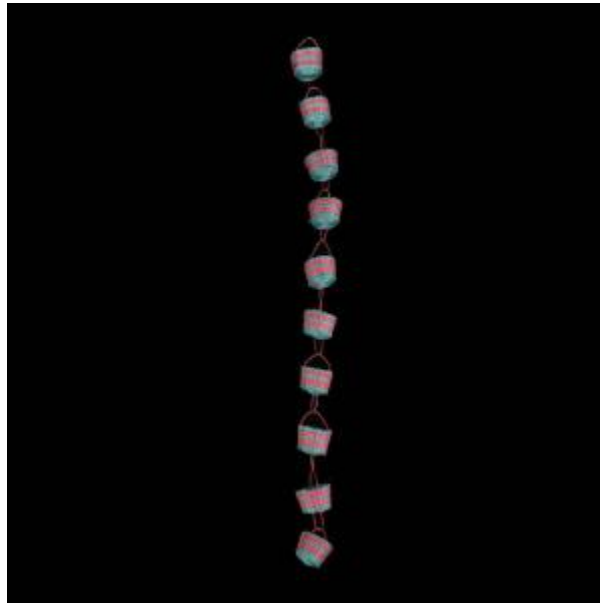

Registro 13-2491

**Institución**

Museo de Arte y Artesanía de Linares

Tipo de objeto

Figurilla

Materiales y técnicas

Figurilla

Dimensiones

Ancho 3.5 x Profundidad 3.5 x Largo 47.5 cm

Características que lo distinguen

Objeto decorativo. Serie de diez canastos redondos en orden decreciente. La base es mas angosta que la boca y cada uno tiene un asa. Son de color verde con dos franjas de color fucsia al centro.

El asa superior es de color rosado y es parte del mismo tejido. Están hechos en una estructura de ixtle sobre la cual pasa el tejido de crin previamente teñido. Están entrelazados por el asa y la base de cada uno.