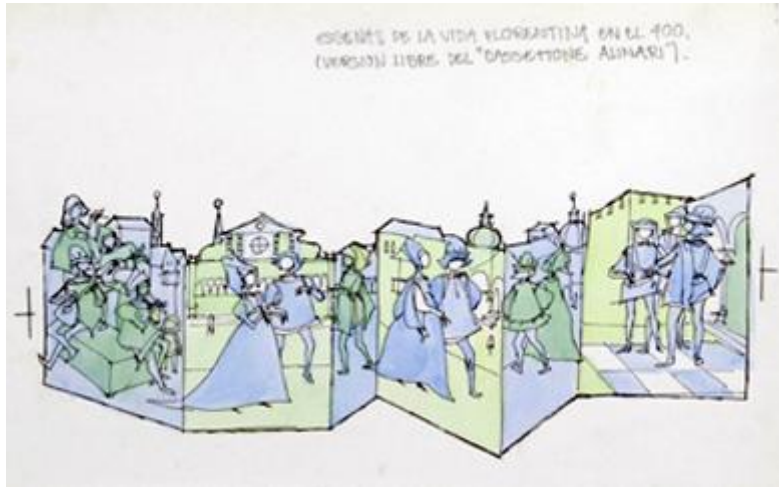

Registro 3-36728

**Institución**

Museo Histórico Nacional

Tipo de objeto

Dibujo

Materiales y técnicas

Dibujo

Dimensiones

Ancho 32,8 x Alto 19,3 cm

Características que lo distinguen

Obra bidimensional en formato rectangular en disposición horizontal. Composición a color compuesta por dibujos con las instrucciones y pasos necesarios para plegar las imágenes.