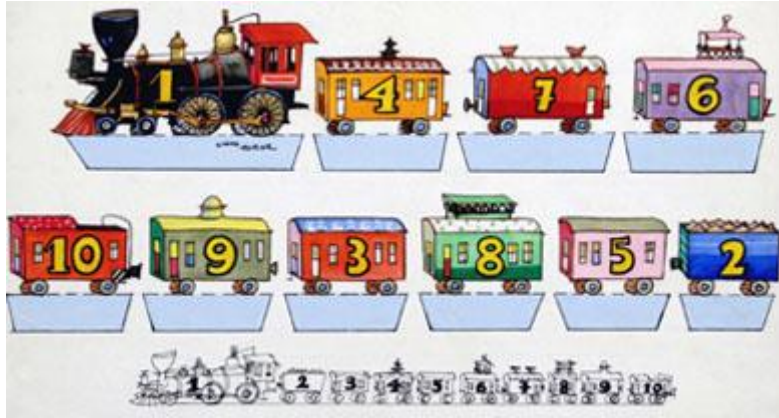

Registro 3-36739

**Institución**

Museo Histórico Nacional

Tipo de objeto

Dibujo

Materiales y técnicas

Dibujo

Dimensiones

Ancho 32,8 x Alto 18,2 cm

Características que lo distinguen

Composición en base a un tren con vagones de colores, enumerados con los dígitos 4, 1, 6, 10, 9, 3, 8, 5 y dos. Los vagones forman dos filas, una sobre la otra, y en la parte inferior de la composición aparece delineado un pequeño tren, con vagones enumerados del 1 al 10.