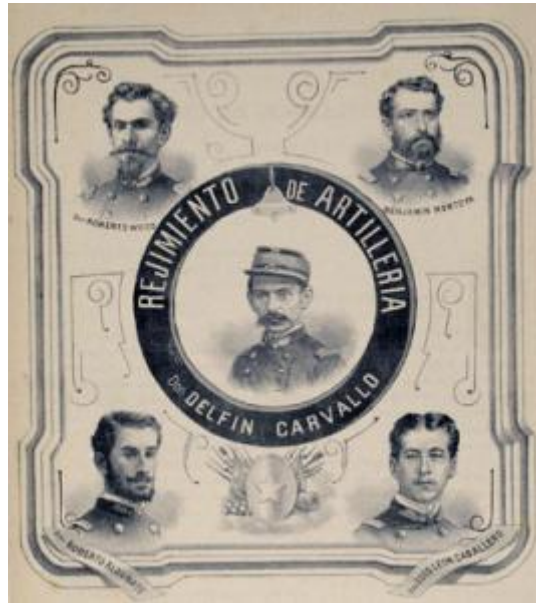

Registro 3-36781

**Institución**

Museo Histórico Nacional

Tipo de objeto

Grabado

Materiales y técnicas

Grabado

Dimensiones

Ancho 21,5 x Alto 29,7 cm

Características que lo distinguen

Obra visual de formato rectangular y disposición vertical, es una composición monocroma que presenta cinco retratos masculinos, ubicados en forma independiente; los personajes presentan vestimenta militar. Al centro presenta un círculo de mayor diámetro, destacado con la inscripción Regimiento de Artillería y el nombre del personaje, Delfín Carvallo. En cada extremo se aprecia el rostro de los otros personajes, con sus nombres en la base; la obra presenta un recuadro en forma de cartela.