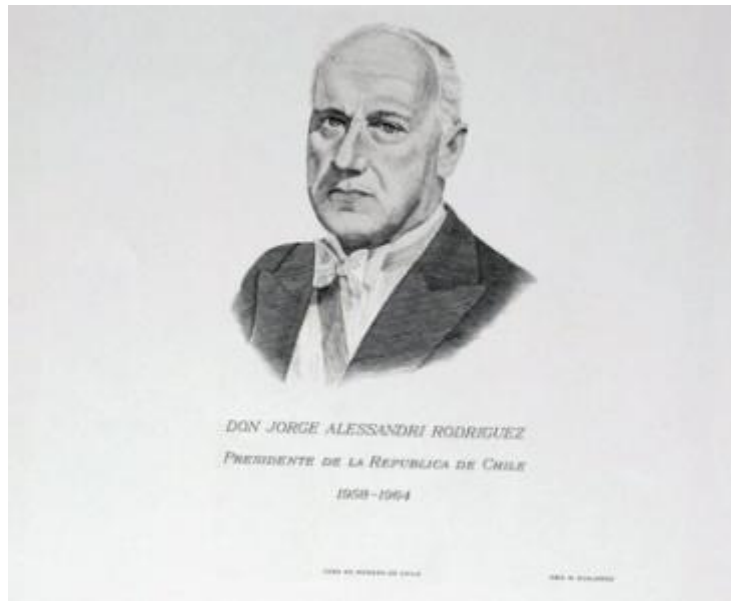

Registro 3-36851

**Institución**

Museo Histórico Nacional

Tipo de objeto

Grabado

Materiales y técnicas

Grabado

Dimensiones

Ancho 21,5 x Alto 25 cm

Características que lo distinguen

Obra visual en formato cuadrado. Composición monocroma en base a figura masculina retratada de busto de medio perfil. Rostro de expresión seria, lleva el pelo cano e incipiente calvicie; viste traje oscuro, camisa blanca al igual que la humita. En la parte inferior, inscripción que lo identifica.