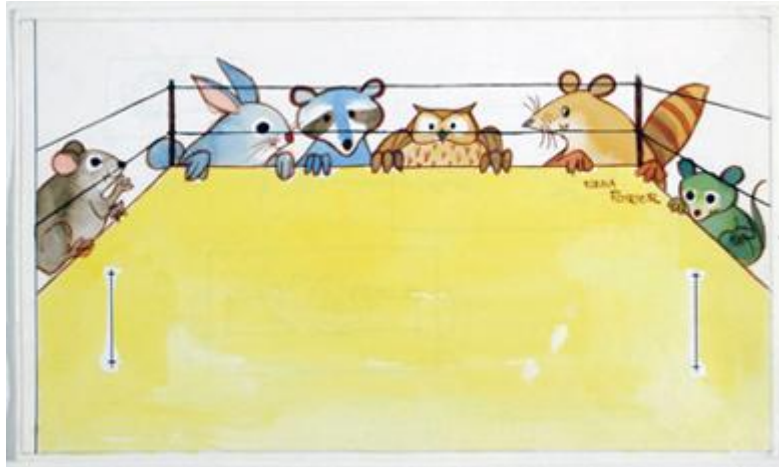

Registro 3-36857

**Institución**

Museo Histórico Nacional

Tipo de objeto

Dibujo

Materiales y técnicas

Dibujo

Dimensiones

Alto 22 x Ancho 38 cm

Características que lo distinguen

Obra visual de formato rectangular y disposición horizontal, representa un espacio de color amarillo delimitado por cuerdas paralelas, en el plano posterior y rodeando el perímetro se ubican seis animales.

Título

Cuadrilátero con animales

Creador

Elena Poirier