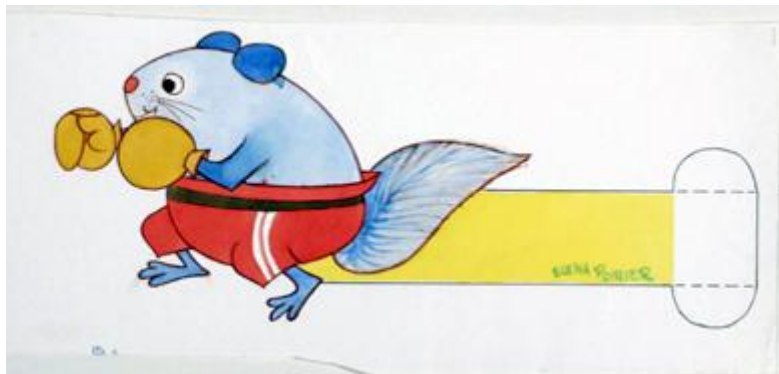

Registro 3-36858

**Institución**

Museo Histórico Nacional

Tipo de objeto

Dibujo

Dimensiones

Alto 21 x Área 38 cm

Características que lo distinguen

Obra visual de formato rectangular y disposición horizontal; la composición representa una figura zoomorfa esquemática, una ardilla, de perfil, ubicada al extremo izquierdo, de pie sobre sus patas traseras; tiene un cuerpo abultado de color celeste y cola breve, viste un pantalón rojo y tiene guantes. La figura se prolonga hacia el extremo derecho, en una franja amarilla.