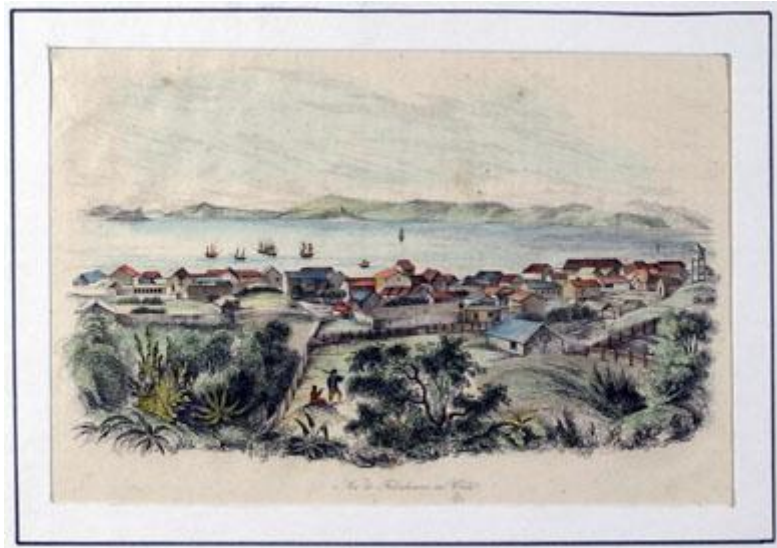

## Registro 3-36891

**Institución**

Museo Histórico Nacional

**Tipo de objeto**

Grabado

**Materiales y técnicas**

Grabado

**Dimensiones**

Ancho 26,5 x Alto 17,5 cm

**Características que lo distinguen**

Obra visual de formato rectangular y disposición horizontal, la composición es una vista panorámica de una bahía, en primer plano se observa vegetación y en el plano posterior hay un caserío junto al mar, con algunas embarcaciones, rodeadas por cerros de baja altura.

**Título**

Vue de Talcahuano de Chili. Vista de Talcahuano de Chile.

**Creador**

Desconocido/a