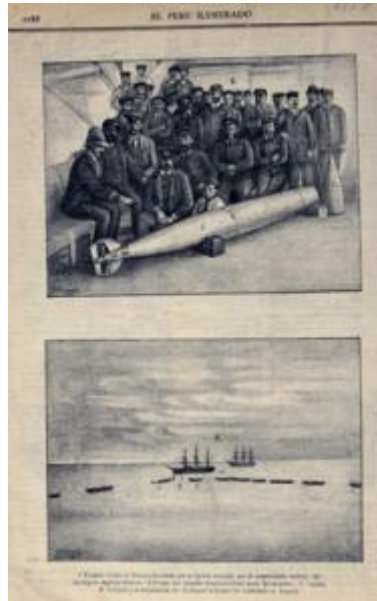

Registro 3-36916

Institución

Museo Histórico Nacional

Tipo de objeto

Grabado

Materiales y técnicas

Grabado

Dimensiones

Ancho 21,5 x Alto 31,5 cm

Características que lo distinguen

Obra visual en formato rectangular y disposición vertical correspondiente a una hoja de periódico. Composición monocroma dividida en dos imágenes. La imagen superior representa a un grupo de hombres, unos de pie y otros sentados dispuestos diagonalmente. La mayoría de ellos visten uniforme y gorra y se encuentran junto a un torpedo de grandes dimensiones al que se le ha quitado la cabeza. En la imagen inferior se observa paisaje marino con dos barcos centrales y pequeños botes a su alrededor.

Título

Torpedo del Blanco Encalada

Creador

Desconocido/a