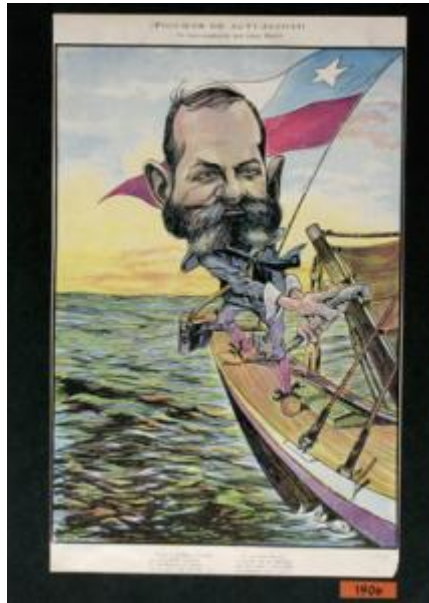

Registro 3-36921

Institución

Museo Histórico Nacional

Tipo de objeto

Grabado

Materiales y técnicas

Grabado

Dimensiones

Ancho 41,5 x Alto 34,5 cm

Características que lo distinguen

Obra visual en formato rectangular y disposición vertical. Composición a color en base a caricatura de figura masculina. En el lado derecho de la imagen se observa fragmento de la cubierta y popa de un barco, sobre ella, un hombre con desproporcionada cabeza, cabello oscuro e incipiente calva, además de barba viste traje de mariner, se sostiene del remo que gobierna la embarcación. A sus espaldas flamea la bandera chilena

Título

Prisión de Ovalle, Rojas y Vera

Creador

Desconocido/a