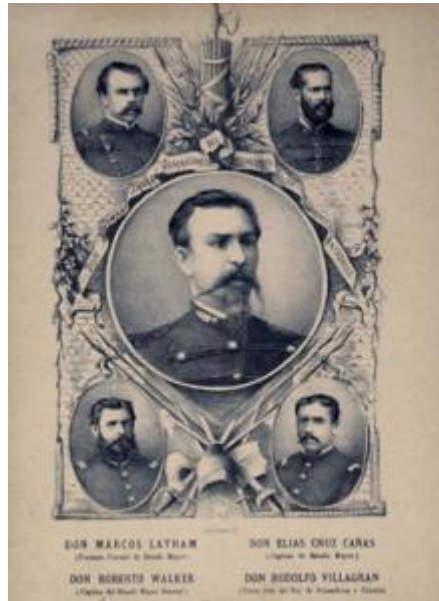

Registro 3-37013

**Institución**

Museo Histórico Nacional

Tipo de objeto

Grabado

Materiales y técnicas

Grabado

Dimensiones

Ancho 21,5 x Alto 30 cm

Características que lo distinguen

Obra visual de formato rectangular y disposición vertical, la composición representa cinco retratos soldados, el principal está ubicado al centro, rodeado por una filacteria y fasces; en los extremos se ubican otros cuatro retratos, en un marco elíptico.