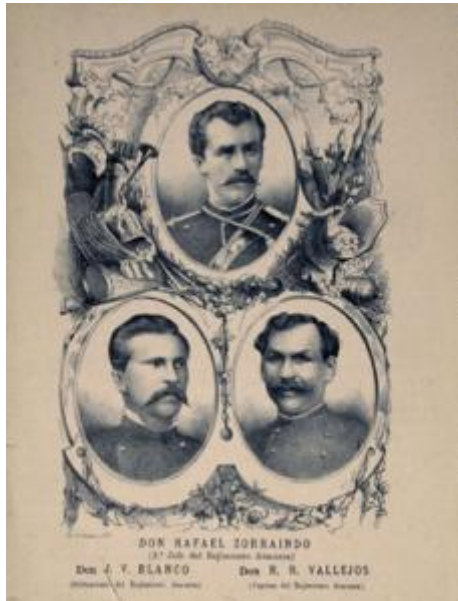

Registro 3-37016

**Institución**

Museo Histórico Nacional

Tipo de objeto

Grabado

Materiales y técnicas

Grabado

Dimensiones

Ancho 21,5 x Alto 30 cm

Características que lo distinguen

Obra visual de formato rectangular y disposición vertical, la composición representa tres retratos masculinos, en un marco elíptico; al extremo superior presenta un dintel en curva y en los externos laterales tiene diversos armamentos. El retrato superior corresponde a Rafael Zorraindo , bajo este aparecen J.V. Blanco y R.R Vallejos. En el extremo inferior hay inscripciones con detalles de su identificación.